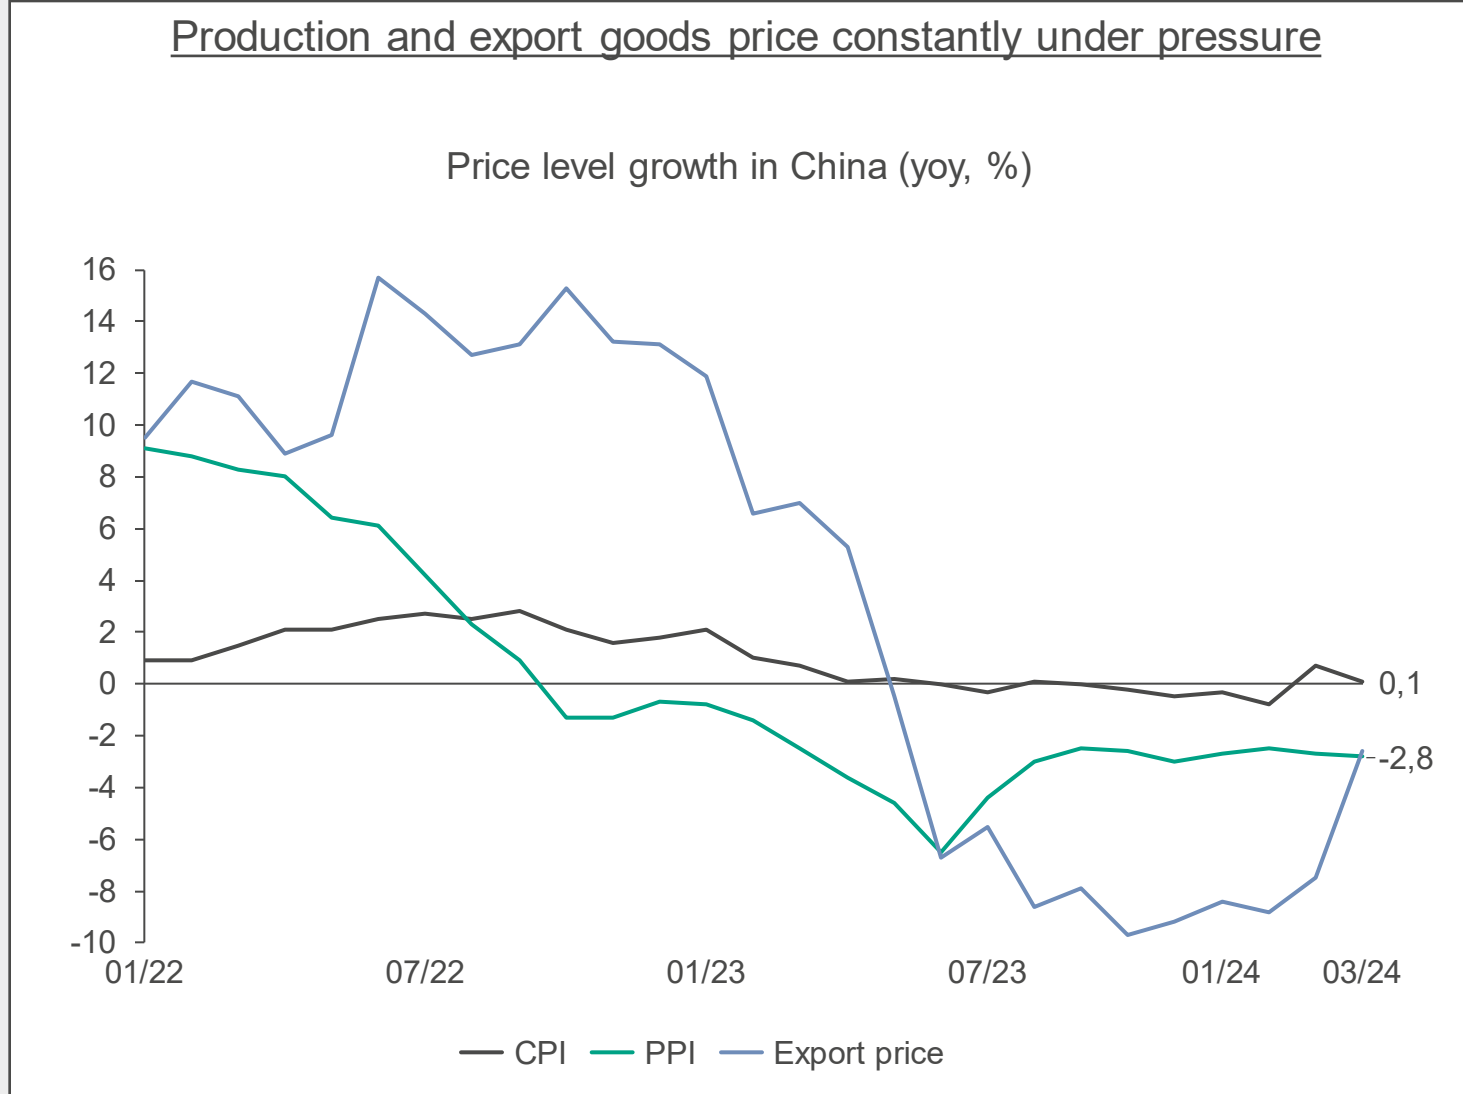

Immobilienmarkt: Weiche Landung möglich, Totalausfall als Wachstumstreiber

Sources: NBS, Wind Database, Sinolytics research

Investitionen: Altes Rezept von ineffizienten SOE-Investitionen und Überkapazitäten

Sources: NBS, Wind Database, Sinolytics research

Deflation: Gefährliches Spiel am Rande der Deflationsspirale

Sources: NBS, Wind Database, China Customs, Sinolytics research

Haushaltsdefizit: Massives Defizit auf lokaler Ebene, aber Handlungsspielraum in Peking