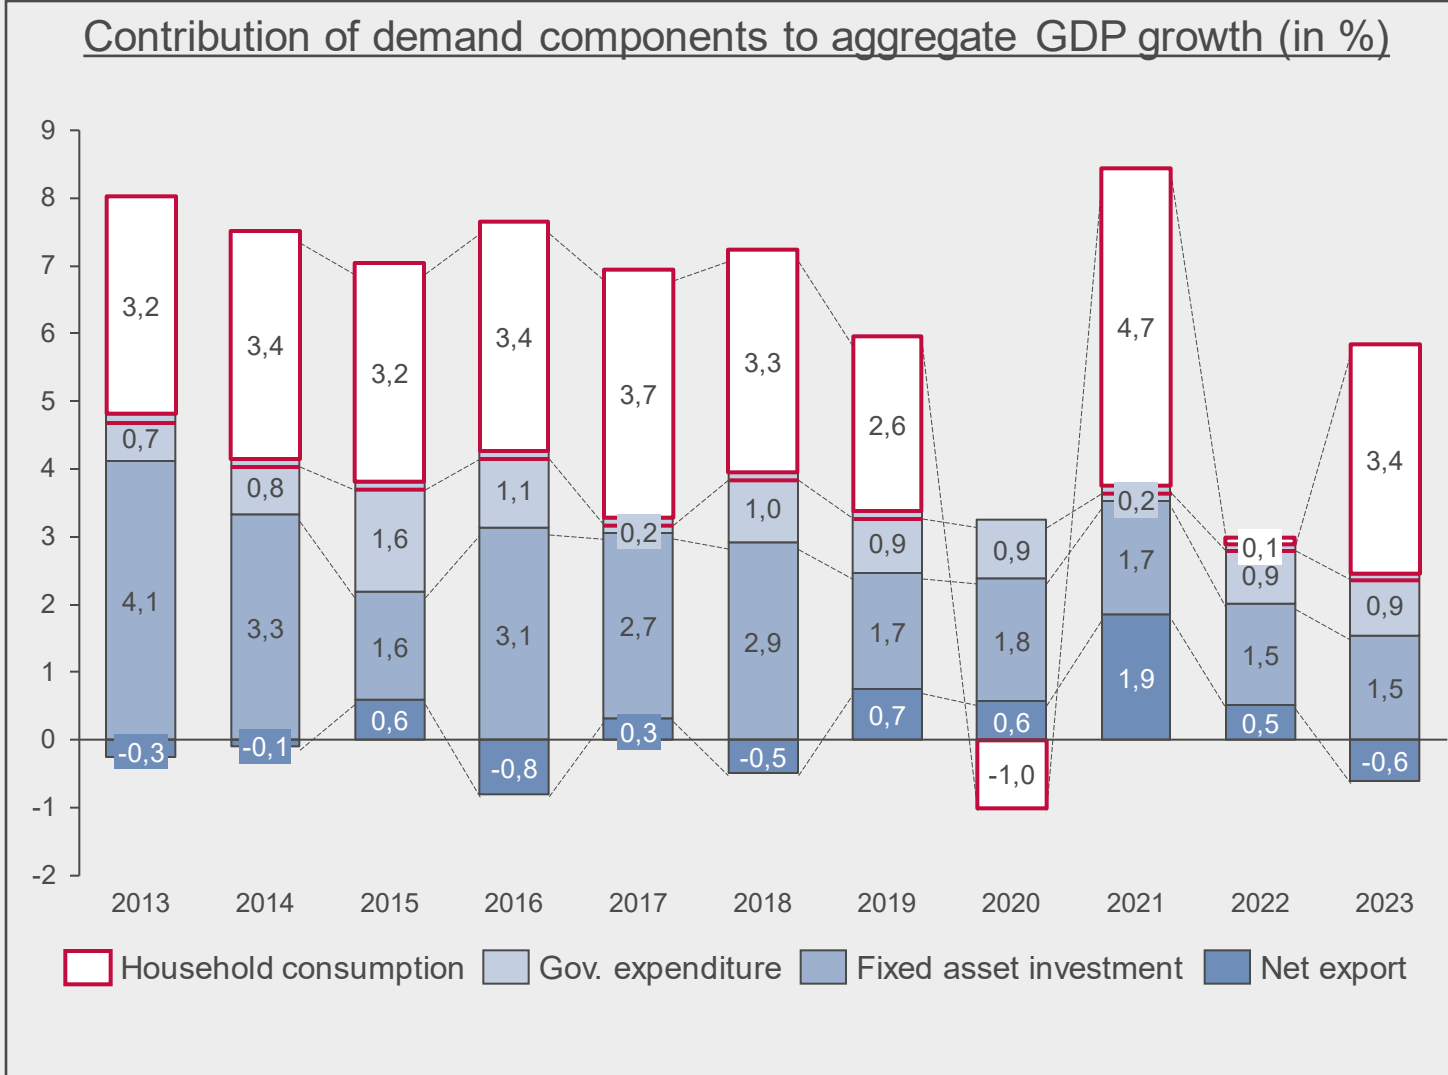

Verwundbares China:

Stolpert Peking auf dem Weg in ein neues Wachstumsmodell?

Amundi Investment Konferenz 2024 – 8. Mai 2024

Contact

Björn Conrad | CEO
bjoern.conrad@sinolytics.de

Sinolytics GmbH / www.sinolytics.de

Verwundbares China: Ungünstige Rahmenbedingungen für die große Transformation

Verwundbares China : Alten Wachstumstreiber schwächeln, neue sind noch nicht bereit

Contribution of demand components to aggregate GDP growth (in %)

Key indicators for Q1 2024

	GDP in Q1	■	+5.3%*
	PMI	■	50.8
	FDI inward	■	-26.1%**
	Exports	■	-7.5%
	General fiscal revenue	■	-2.3%
	Overall consumption	■	+3.1%
	Consumption willingness	■	91.2
	Secondary trans. prices	■	-5.9%
	Housing sales area	■	-19.4%**