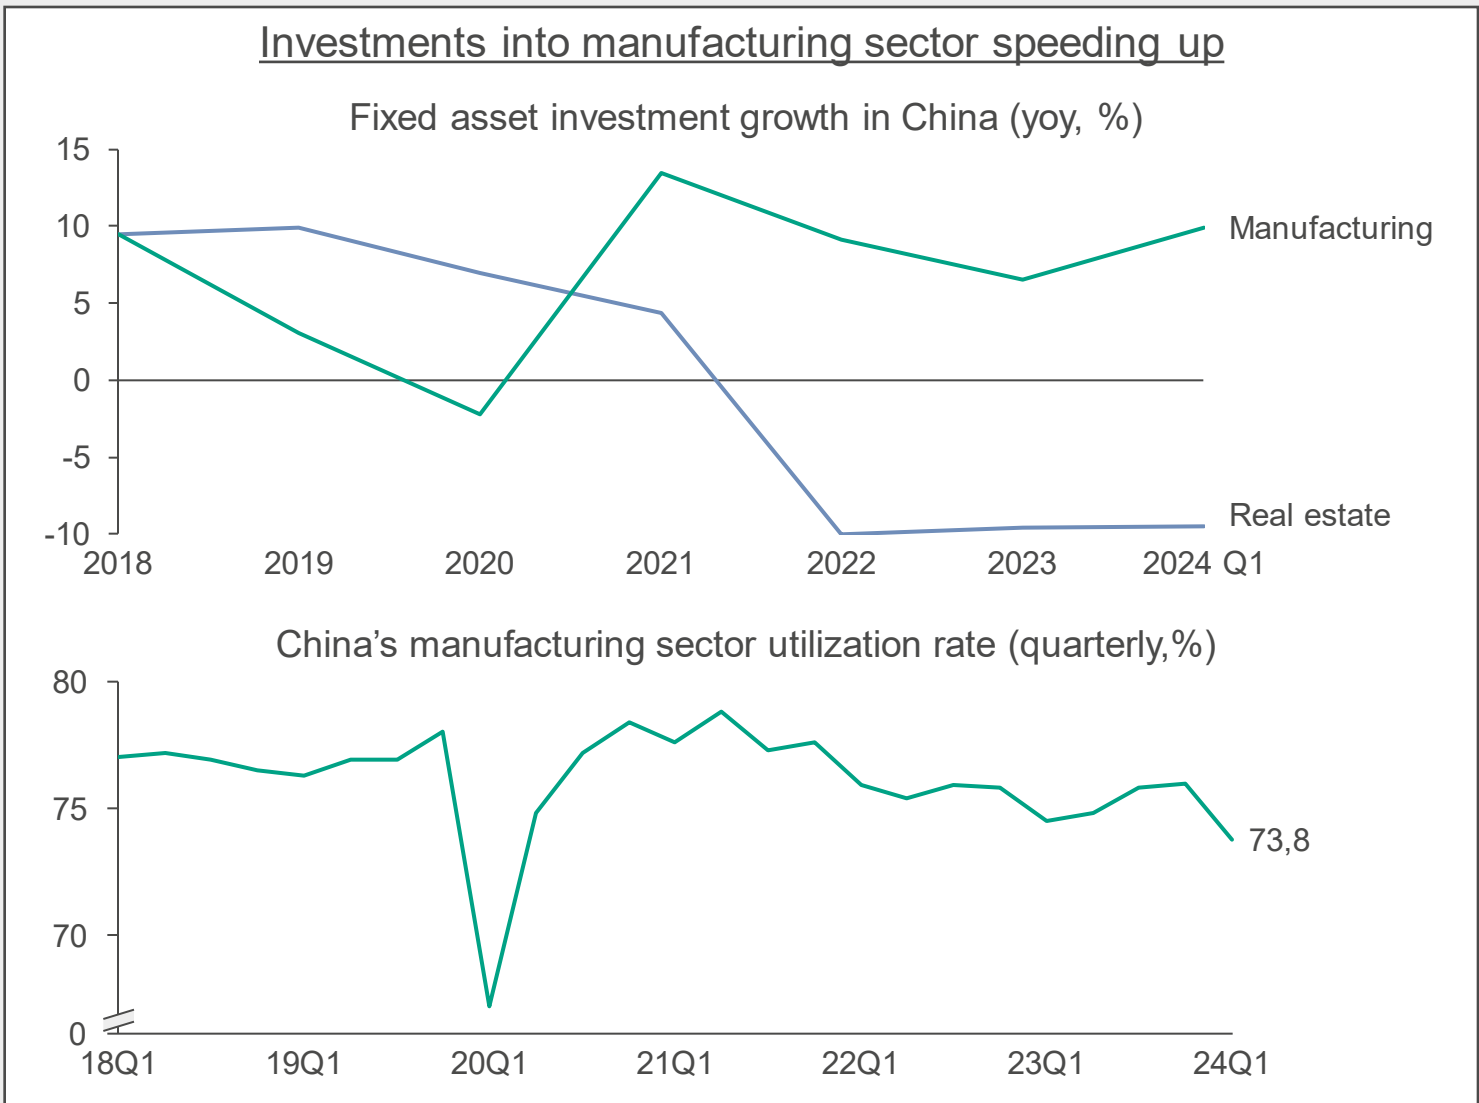

Investitionen: Altes Rezept von ineffizienten SOE-Investitionen und Überkapazitäten

Sources: NBS, Wind Database, Sinolytics research